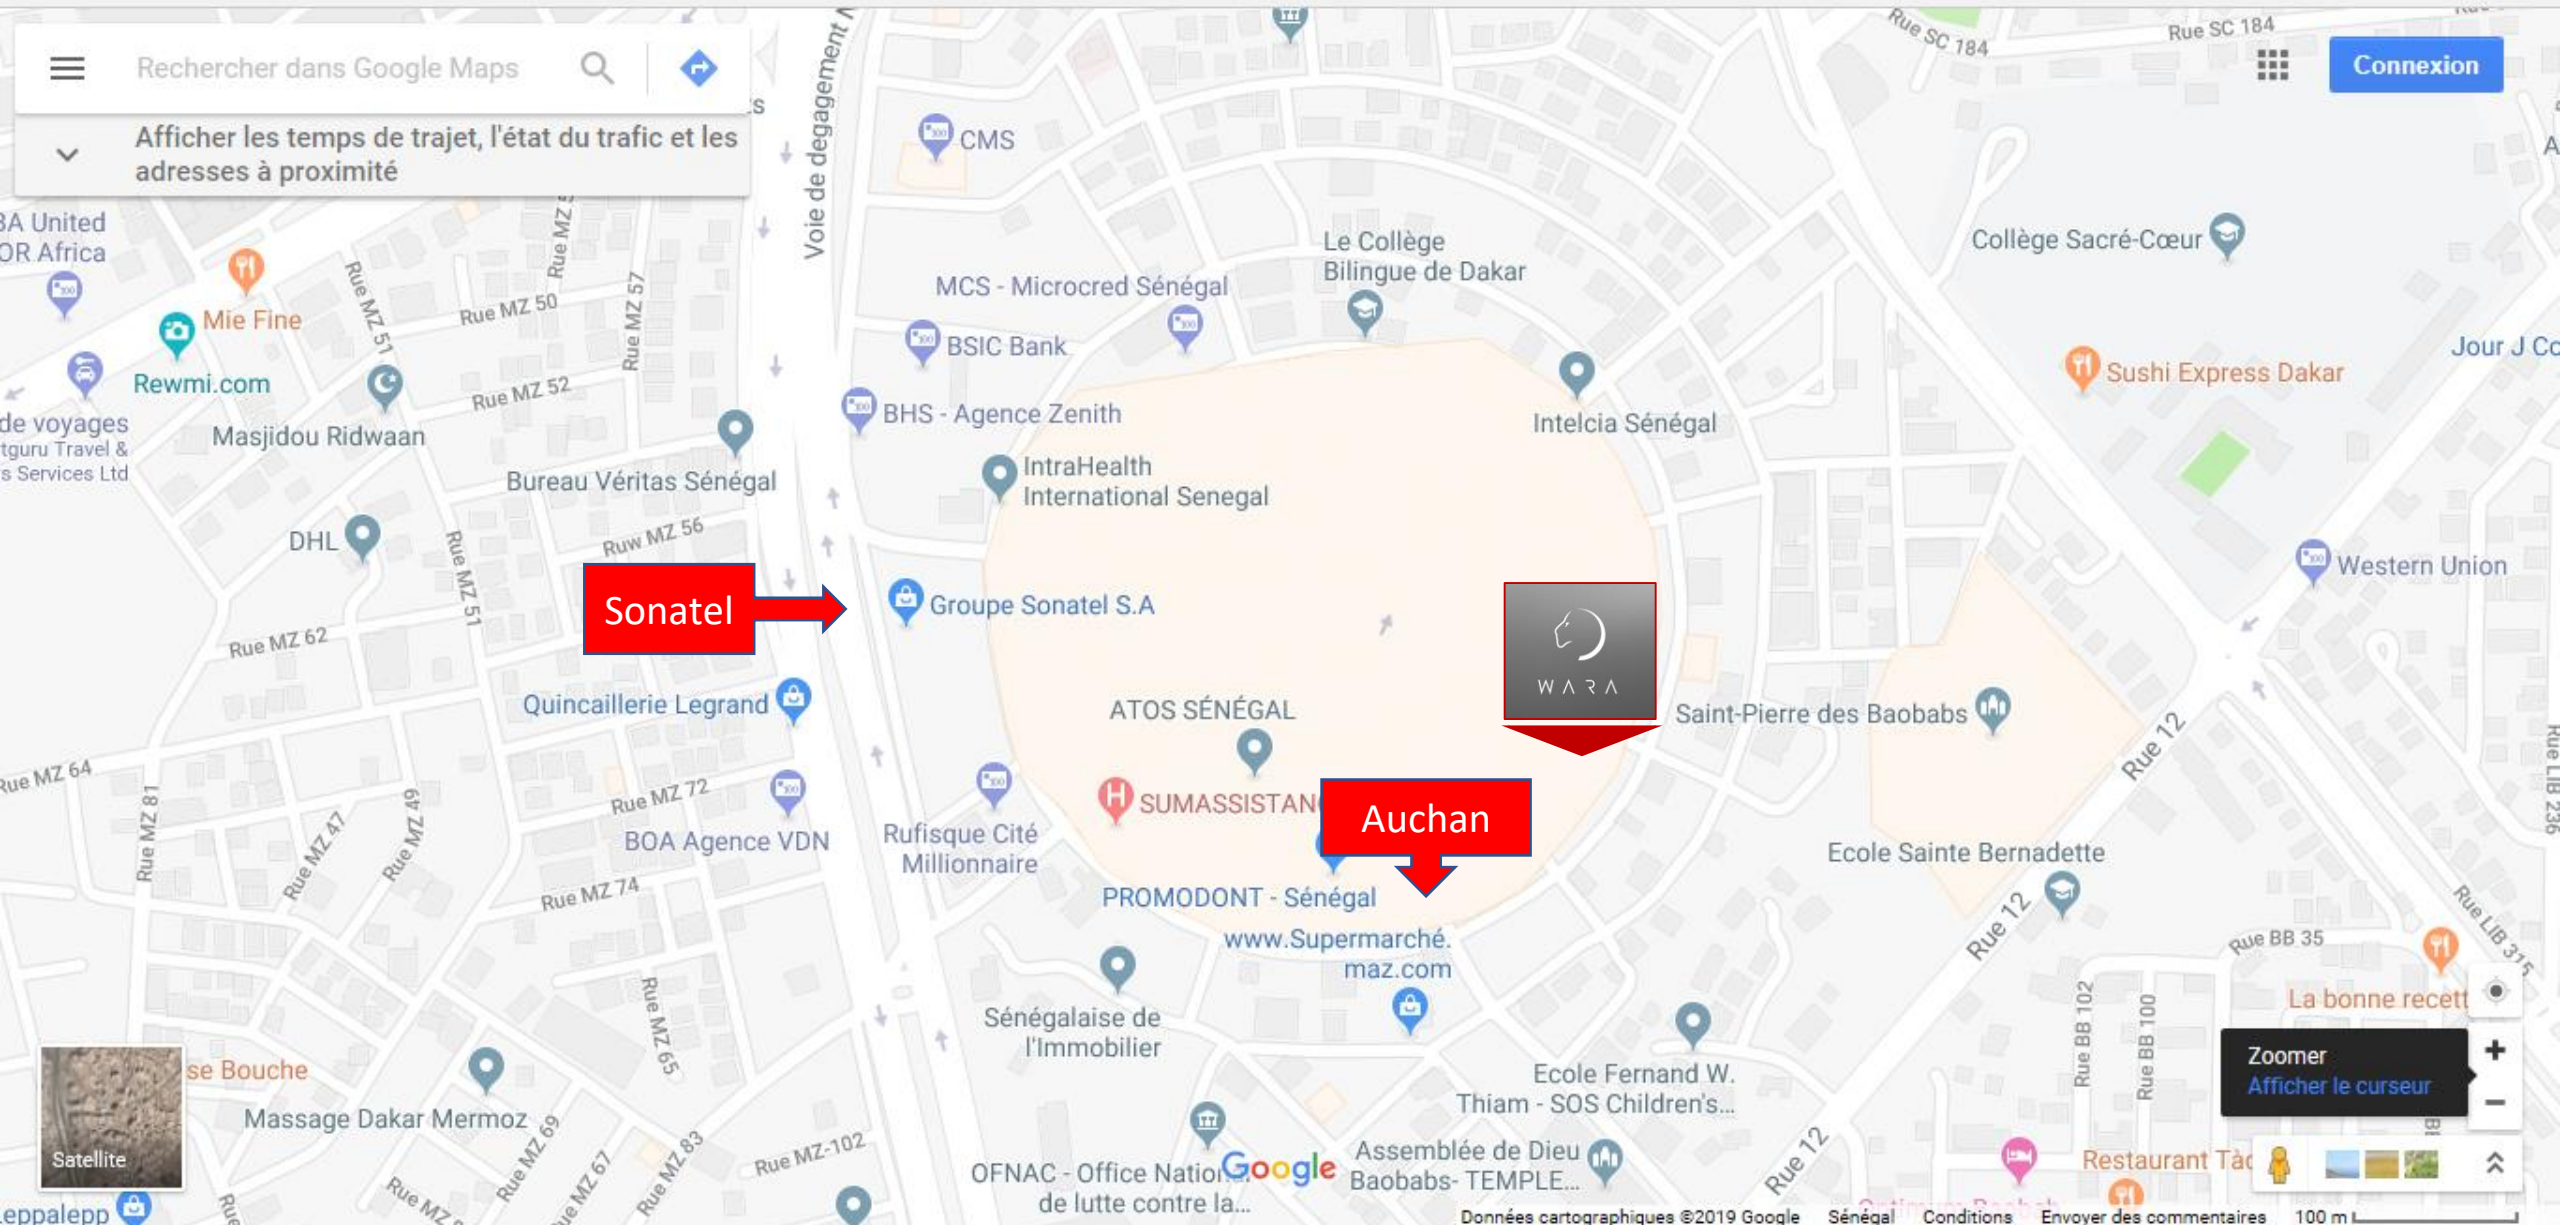

Windows taskbar: Start button, search bar (Taper ici pour rechercher), taskbar icons (e, folder, shopping, mail, S, W), system tray (network, volume, date: 09:05 27/03/2019, notifications)

# PLAN STANDARD

https://www.google.fr/maps/@14.7116263,-17.4690114,17.01z

Rechercher dans Google Maps

Afficher les temps de trajet, l'état du trafic et les adresses à proximité

Sonatel

WARA

Auchan

Taper ici pour rechercher